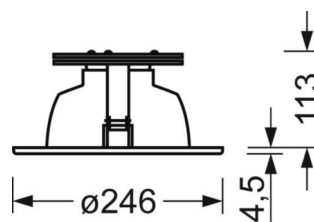

DEEP-LINK

<https://www.regiolum.de/ru/article/36941354120>

Ссылка	LED 2500lm 840
ηLB	100 %
Φ ↓/↑	100 % / 0 %
UGR поп./вдоль	23.3 / 23.3

Механика

цвет корпуса	белый стандартный для электротехники RAL 9016
размеры (LxWxH/DxH)	246mm x 117mm
Глубина	113mm
Потолочная система	потолки с вырезами [AD], подвесные панельные потолки [PD], модуль 100/200
вырез в потолке (ДxШ/диам.)	229mm
глубина встройки	165mm [AD]
вес (нетто)	1.23kg
Вид монтажа	настенная установка отдельных светильников

размеры

H	117 mm	Высота
D	246 mm	Диаметр
T	113 mm	Глубина
DA	229 mm	Сечение, диаметр
DS min	10 mm	Минимальная толщина потолка
DS max	25 mm	Максимальная толщина потолка
Et(AD)	165 mm	Минимальное расстояние от потолка (потолки с вырезом)
KL	157 mm	Длина головки светильника или коробки балласта
KB	67 mm	Ширина головки светильника или коробки балласта
KH	30 mm	Высота головки светильника или коробки балласта